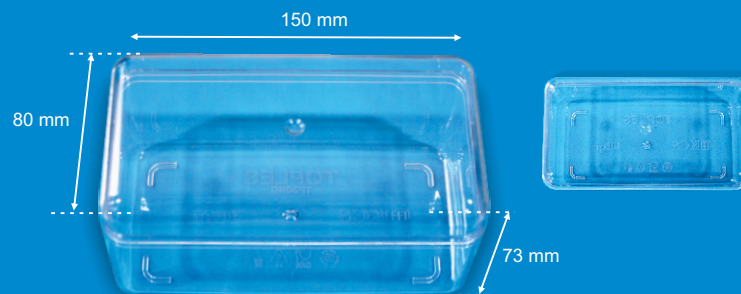

PACKING : **MATERIAL : PS**
1 doz/ 1 lusin (12 pcs) | 1 IKAT / 10 doz (120 pcs)