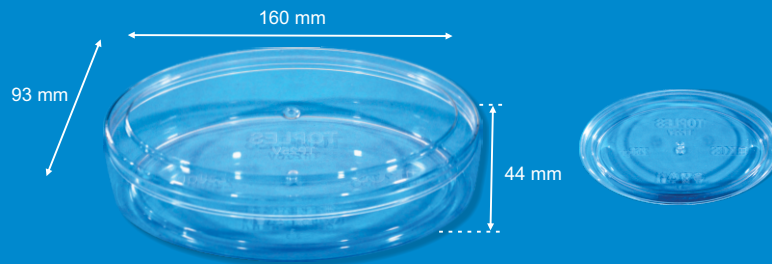

PACKING : **MATERIAL : PS**
1 doz/ 1 lusin (12 pcs) | 1 IKAT / 10 doz (120 pcs)

TP 30RC
300gr