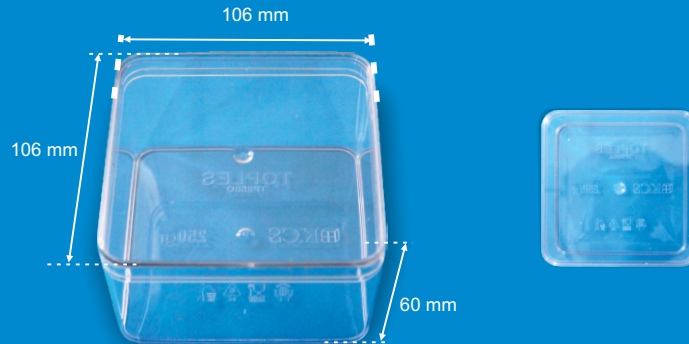

MATERIAL : PS

1 doz/ 1 lusin (12 pcs) | 1 IKAT / 8 doz (96 pcs)

TIPE

TOPLES DAILY

Higienis ✓
Kualitas Terjamin ✓
Aman Digunakan ✓

TP 25SQ
250gr

PACKING : **MATERIAL : PS**
1 doz/ 1 lusin (12 pcs) | 1 IKAT / 10 doz (120 pcs)