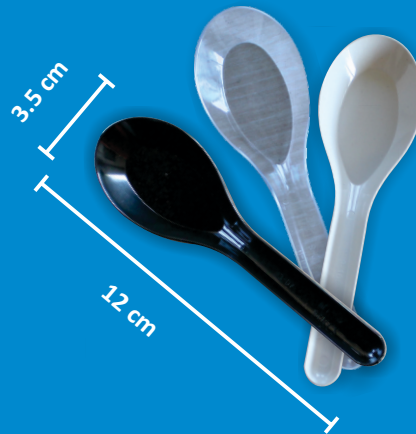

SENDOK BEBEK