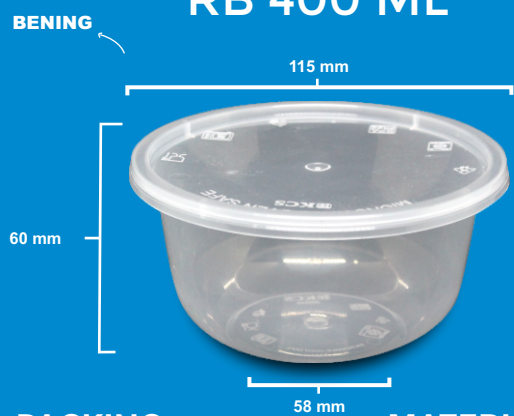

RB 400 ML

PACKING : **MATERIAL : PP**
25 Pcs/Pack | 500 Pcs/BOX