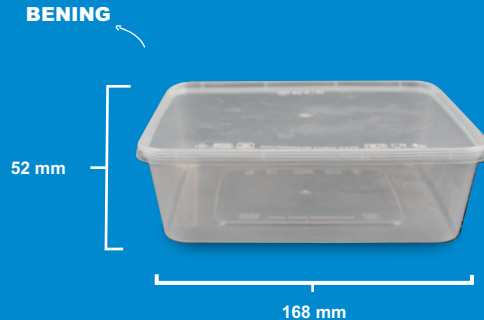

RB 300 ML

PACKING : **MATERIAL : PP**
25 Pcs/Pack | 500 Pcs/BOX

RB 400 ML

PACKING : **MATERIAL : PP**
25 Pcs/Pack | 500 Pcs/BOX

RB 450 ML

PACKING : **MATERIAL : PP**
25 Pcs/Pack | 500 Pcs/BOX

RB 650 ML

PACKING : **MATERIAL : PP**
25 Pcs/Pack | 300 Pcs/BOX

TIPE
(SQ) SQUARE

SQ 500 ML

PACKING : **MATERIAL : PP**
50 Pcs/Pack | 500 Pcs/BOX

SQ 1000 ML

PACKING : **MATERIAL : PP**
25 Pcs/Pack | 150 Pcs/BOX

SQ 1500 ML

PACKING : **MATERIAL : PP**
25 Pcs/Pack | 150 Pcs/BOX