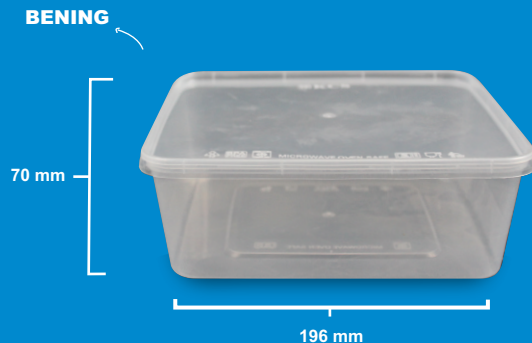

TIPE
(SQ) SQUARE

SQ 500 ML

PACKING : **MATERIAL : PP**
50 Pcs/Pack | 500 Pcs/BOX

SQ 1000 ML

PACKING : **MATERIAL : PP**
25 Pcs/Pack | 150 Pcs/BOX

SQ 1500 ML

PACKING : **MATERIAL : PP**
25 Pcs/Pack | 150 Pcs/BOX

SQ 2000 ML

PACKING : **MATERIAL : PP**
25 Pcs/Pack | 150 Pcs/BOX

SQ 3000 ML

PACKING : **MATERIAL : PP**
25 Pcs/Pack | 150 Pcs/BOX

SQ 5S

PACKING : **MATERIAL : PP**
25 Pcs/Pack | 150 Pcs/BOX

TIPE

(REC) RECTANGLE