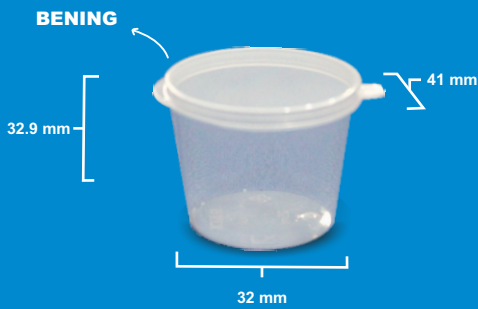

REC 750 ML

PACKING : 25 Pcs/Pack | 500 Pcs/BOX
MATERIAL : PP

REC 1000 ML

PACKING : 25 Pcs/Pack | 500 Pcs/BOX
MATERIAL : PP

TIPE
(SC) SAUCE CUP

SC 25 ML

PACKING : **MATERIAL : PP**
50 Pcs/Pack | 1000 Pcs/BOX

SC 35 ML

PACKING : **MATERIAL : PP**
50 Pcs/Pack | 1000 Pcs/BOX

SC 50 ML

PACKING : **MATERIAL : PP**
50 Pcs/Pack | 600 Pcs/BOX

SC 80 ML

PACKING : **MATERIAL : PP**
50 Pcs/Pack | 600 Pcs/BOX