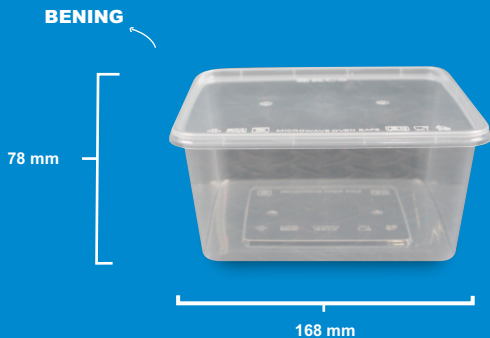

TIPE
(SQ) SQUARE

SQ 500 ML

PACKING : **MATERIAL : PP**
50 Pcs/Pack | 500 Pcs/BOX

SQ 1000 ML

PACKING : **MATERIAL : PP**
25 Pcs/Pack | 150 Pcs/BOX

SQ 1500 ML

PACKING : **MATERIAL : PP**
25 Pcs/Pack | 150 Pcs/BOX

SQ 2000 ML

PACKING : **MATERIAL : PP**
25 Pcs/Pack | 150 Pcs/BOX

SQ 3000 ML

PACKING : **MATERIAL : PP**
25 Pcs/Pack | 150 Pcs/BOX

SQ 5S

PACKING : **MATERIAL : PP**
25 Pcs/Pack | 150 Pcs/BOX

TIPE

(REC) RECTANGLE