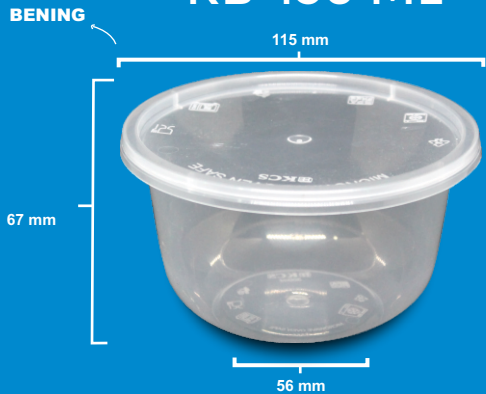

RB 300 ML

PACKING : **MATERIAL : PP**
25 Pcs/Pack | 500 Pcs/BOX

RB 400 ML

PACKING : **MATERIAL : PP**
25 Pcs/Pack | 500 Pcs/BOX

RB 450 ML

PACKING : **MATERIAL : PP**
25 Pcs/Pack | 500 Pcs/BOX

RB 650 ML

PACKING : **MATERIAL : PP**
25 Pcs/Pack | 300 Pcs/BOX

TIPE
(SQ) SQUARE

SQ 500 ML

PACKING : **MATERIAL : PP**
50 Pcs/Pack | 500 Pcs/BOX

SQ 1000 ML

PACKING : **MATERIAL : PP**
25 Pcs/Pack | 150 Pcs/BOX

SQ 1500 ML

PACKING : **MATERIAL : PP**
25 Pcs/Pack | 150 Pcs/BOX