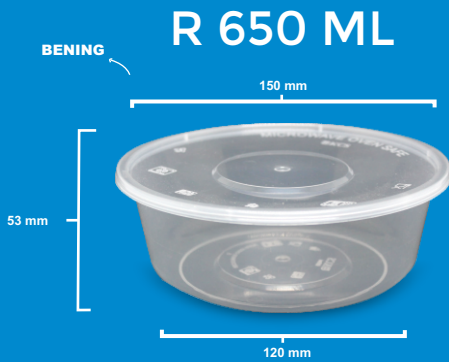

KCS

YOUR PACKAGING PARTNER

FOOD CONTAINER

MICROWAVE OVEN SAFE

PP THINWALL

**TIPE
(R) ROUND**

PACKING : **MATERIAL : PP**
25 Pcs/Pack | 500 Pcs/BOX

PACKING : **MATERIAL : PP**
25 Pcs/Pack | 500 Pcs/BOX

PACKING : **MATERIAL : PP**
25 Pcs/Pack | 300 Pcs/BOX

PACKING : **MATERIAL : PP**
25 Pcs/Pack | 300 Pcs/BOX

PACKING : **MATERIAL : PP**
25 Pcs/Pack | 300 Pcs/BOX

TIPE
(RB) ROUND BOWL

RB 200 ML

PACKING : **MATERIAL : PP**
25 Pcs/Pack | 500 Pcs/BOX

REC 750 ML

PACKING : 25 Pcs/Pack | 500 Pcs/BOX
MATERIAL : PP

REC 1000 ML

PACKING : 25 Pcs/Pack | 500 Pcs/BOX
MATERIAL : PP

TIPE
(SC) SAUCE CUP

SC 25 ML

PACKING : **MATERIAL : PP**
50 Pcs/Pack | 1000 Pcs/BOX