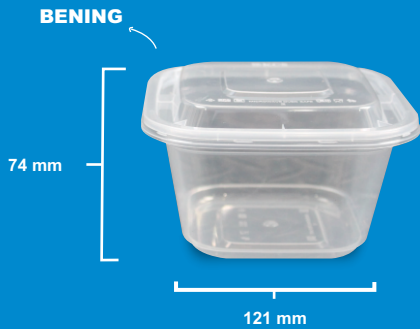

RB 300 ML

PACKING : **MATERIAL : PP**
25 Pcs/Pack | 500 Pcs/BOX

RB 400 ML

PACKING : **MATERIAL : PP**
25 Pcs/Pack | 500 Pcs/BOX

RB 450 ML

PACKING : **MATERIAL : PP**
25 Pcs/Pack | 500 Pcs/BOX

RB 650 ML

PACKING : **MATERIAL : PP**
25 Pcs/Pack | 300 Pcs/BOX

TIPE
(SQ) SQUARE

SQ 500 ML

PACKING : **MATERIAL : PP**
50 Pcs/Pack | 500 Pcs/BOX

SQ 1000 ML

PACKING : **MATERIAL : PP**
25 Pcs/Pack | 150 Pcs/BOX

SQ 1500 ML

PACKING : **MATERIAL : PP**
25 Pcs/Pack | 150 Pcs/BOX