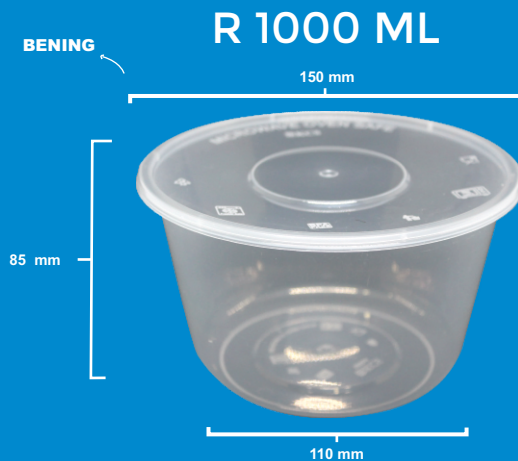

KCS

YOUR PACKAGING PARTNER

FOOD CONTAINER

MICROWAVE OVEN SAFE

PP THINWALL

**TIPE
(R) ROUND**

PACKING : **MATERIAL : PP**
25 Pcs/Pack | 500 Pcs/BOX

PACKING : **MATERIAL : PP**
25 Pcs/Pack | 500 Pcs/BOX

PACKING : **MATERIAL : PP**
25 Pcs/Pack | 300 Pcs/BOX

PACKING : **MATERIAL : PP**
25 Pcs/Pack | 300 Pcs/BOX

PACKING : **MATERIAL : PP**
25 Pcs/Pack | 300 Pcs/BOX

TIPE
(RB) ROUND BOWL

RB 200 ML

PACKING : **MATERIAL : PP**
25 Pcs/Pack | 500 Pcs/BOX

REC 750 ML

PACKING : 25 Pcs/Pack | 500 Pcs/BOX
MATERIAL : PP

REC 1000 ML

PACKING : 25 Pcs/Pack | 500 Pcs/BOX
MATERIAL : PP

TIPE
(SC) SAUCE CUP

SC 25 ML

PACKING : **MATERIAL : PP**
50 Pcs/Pack | 1000 Pcs/BOX