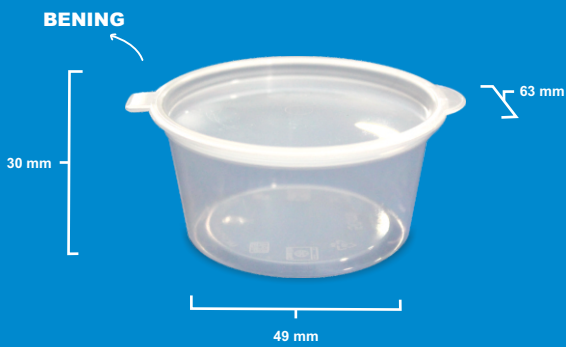

REC 750 ML

PACKING : 25 Pcs/Pack | 500 Pcs/BOX
MATERIAL : PP

REC 1000 ML

PACKING : 25 Pcs/Pack | 500 Pcs/BOX
MATERIAL : PP

TIPE
(SC) SAUCE CUP

SC 25 ML

PACKING : **MATERIAL : PP**
50 Pcs/Pack | 1000 Pcs/BOX

SC 35 ML

PACKING : **MATERIAL : PP**
50 Pcs/Pack | 1000 Pcs/BOX

SC 50 ML

PACKING : **MATERIAL : PP**
50 Pcs/Pack | 600 Pcs/BOX

SC 80 ML

PACKING : **MATERIAL : PP**
50 Pcs/Pack | 600 Pcs/BOX