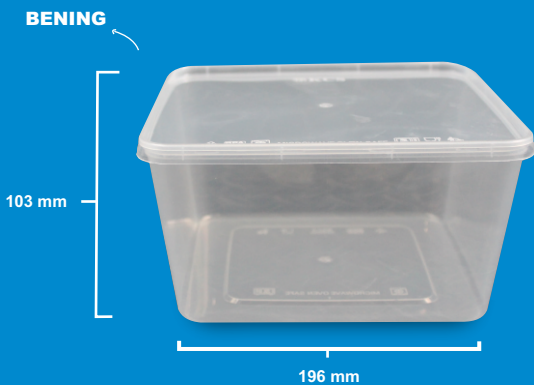

TIPE
(SQ) SQUARE

SQ 500 ML

PACKING : **MATERIAL : PP**
50 Pcs/Pack | 500 Pcs/BOX

SQ 1000 ML

PACKING : **MATERIAL : PP**
25 Pcs/Pack | 150 Pcs/BOX

SQ 1500 ML

PACKING : **MATERIAL : PP**
25 Pcs/Pack | 150 Pcs/BOX

SQ 2000 ML

PACKING : **MATERIAL : PP**
25 Pcs/Pack | 150 Pcs/BOX

SQ 3000 ML

PACKING : **MATERIAL : PP**
25 Pcs/Pack | 150 Pcs/BOX

SQ 5S

PACKING : **MATERIAL : PP**
25 Pcs/Pack | 150 Pcs/BOX

TIPE

(REC) RECTANGLE