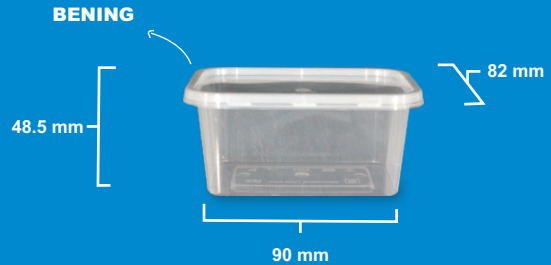

REC 250 ML

PACKING : 25 Pcs/Pack | 400 Pcs/BOX
MATERIAL : PP