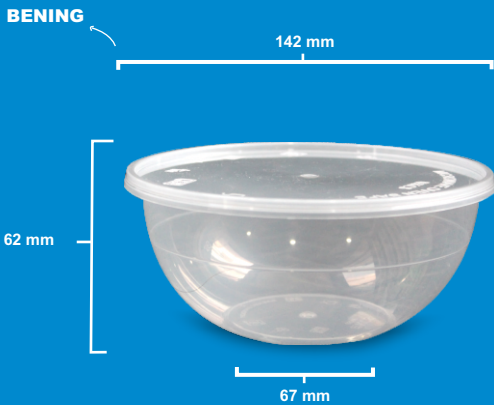

RB 300 ML

PACKING : **MATERIAL : PP**
25 Pcs/Pack | 500 Pcs/BOX

RB 400 ML

PACKING : **MATERIAL : PP**
25 Pcs/Pack | 500 Pcs/BOX

RB 450 ML

PACKING : **MATERIAL : PP**
25 Pcs/Pack | 500 Pcs/BOX

RB 650 ML

PACKING : **MATERIAL : PP**
25 Pcs/Pack | 300 Pcs/BOX

TIPE
(SQ) SQUARE

SQ 500 ML

PACKING : **MATERIAL : PP**
50 Pcs/Pack | 500 Pcs/BOX

SQ 1000 ML

PACKING : **MATERIAL : PP**
25 Pcs/Pack | 150 Pcs/BOX

SQ 1500 ML

PACKING : **MATERIAL : PP**
25 Pcs/Pack | 150 Pcs/BOX