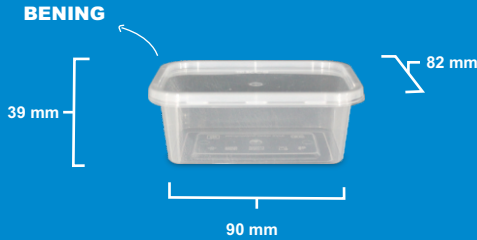

TIPE

(REC) RECTANGLE

REC 200 ML

PACKING : 25 Pcs/Pack | 400 Pcs/BOX
MATERIAL : PP