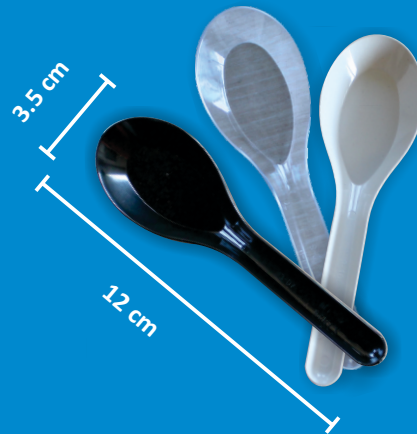

SENDOK BEBEK