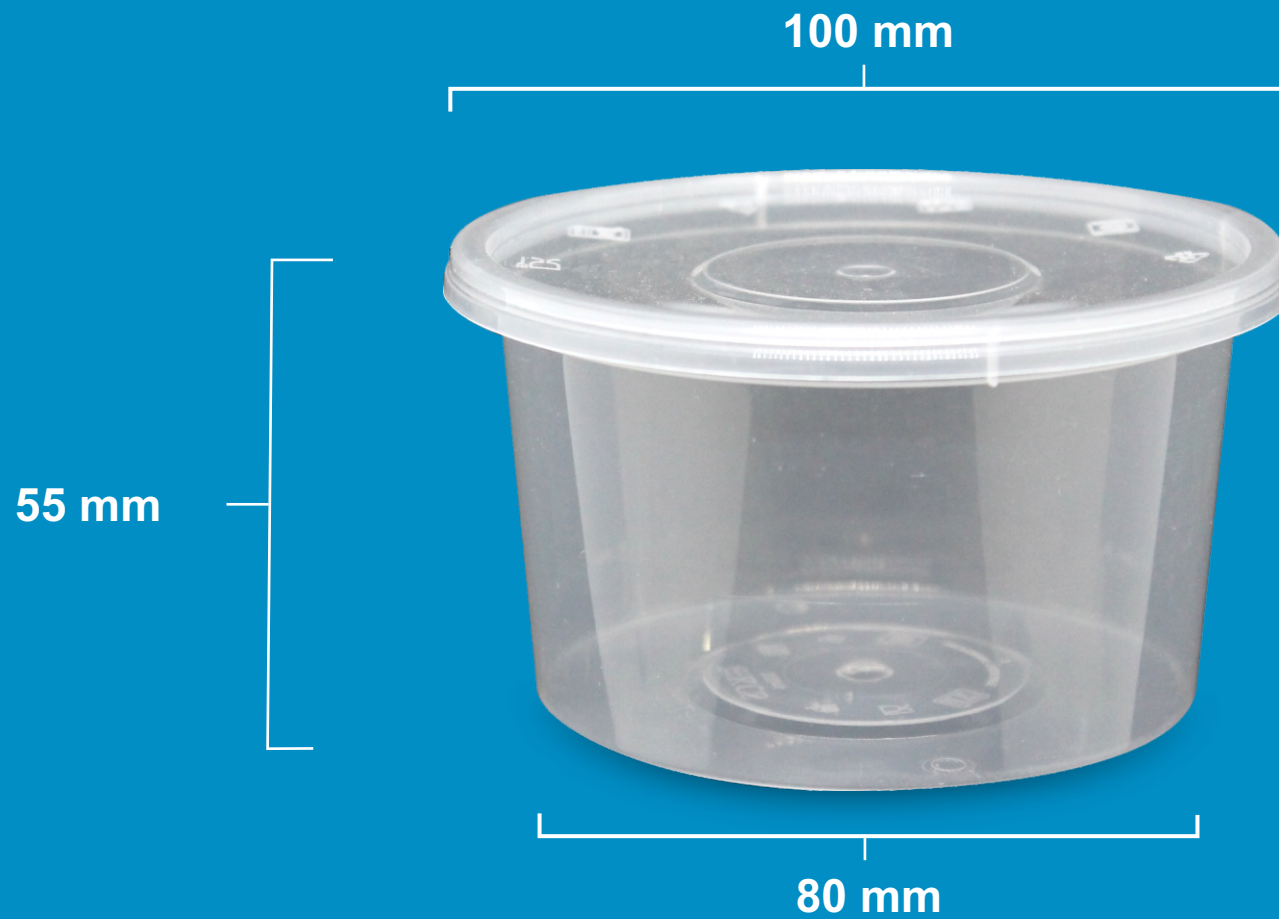

# R 300 ML

**BENING**

**PACKING :**

**MATERIAL : PP**

**25 Pcs/Pack | 500 Pcs/BOX**

**KCS**  
our best choice

**THIN WALL**  
**FOOD CONTAINER**

**MICROWAVE OVEN SAFE**

**R 450 ML**

**BENING**

**PACKING :**

**MATERIAL : PP**

**25 Pcs/Pack | 500 Pcs/BOX**

 **KCS**  
our best choice

**THIN WALL**  
FOOD CONTAINER

**MICROWAVE OVEN SAFE**

**R 650 ML**

**BENING**

150 mm

53 mm

120 mm

**PACKING :**

**MATERIAL : PP**

**25 Pcs/Pack | 300 Pcs/BOX**

 **KCS**  
our best choice

**THIN WALL**  
FOOD CONTAINER

**MICROWAVE OVEN SAFE**

**R 750 ML**

**BENING**

150 mm

63 mm

120 mm