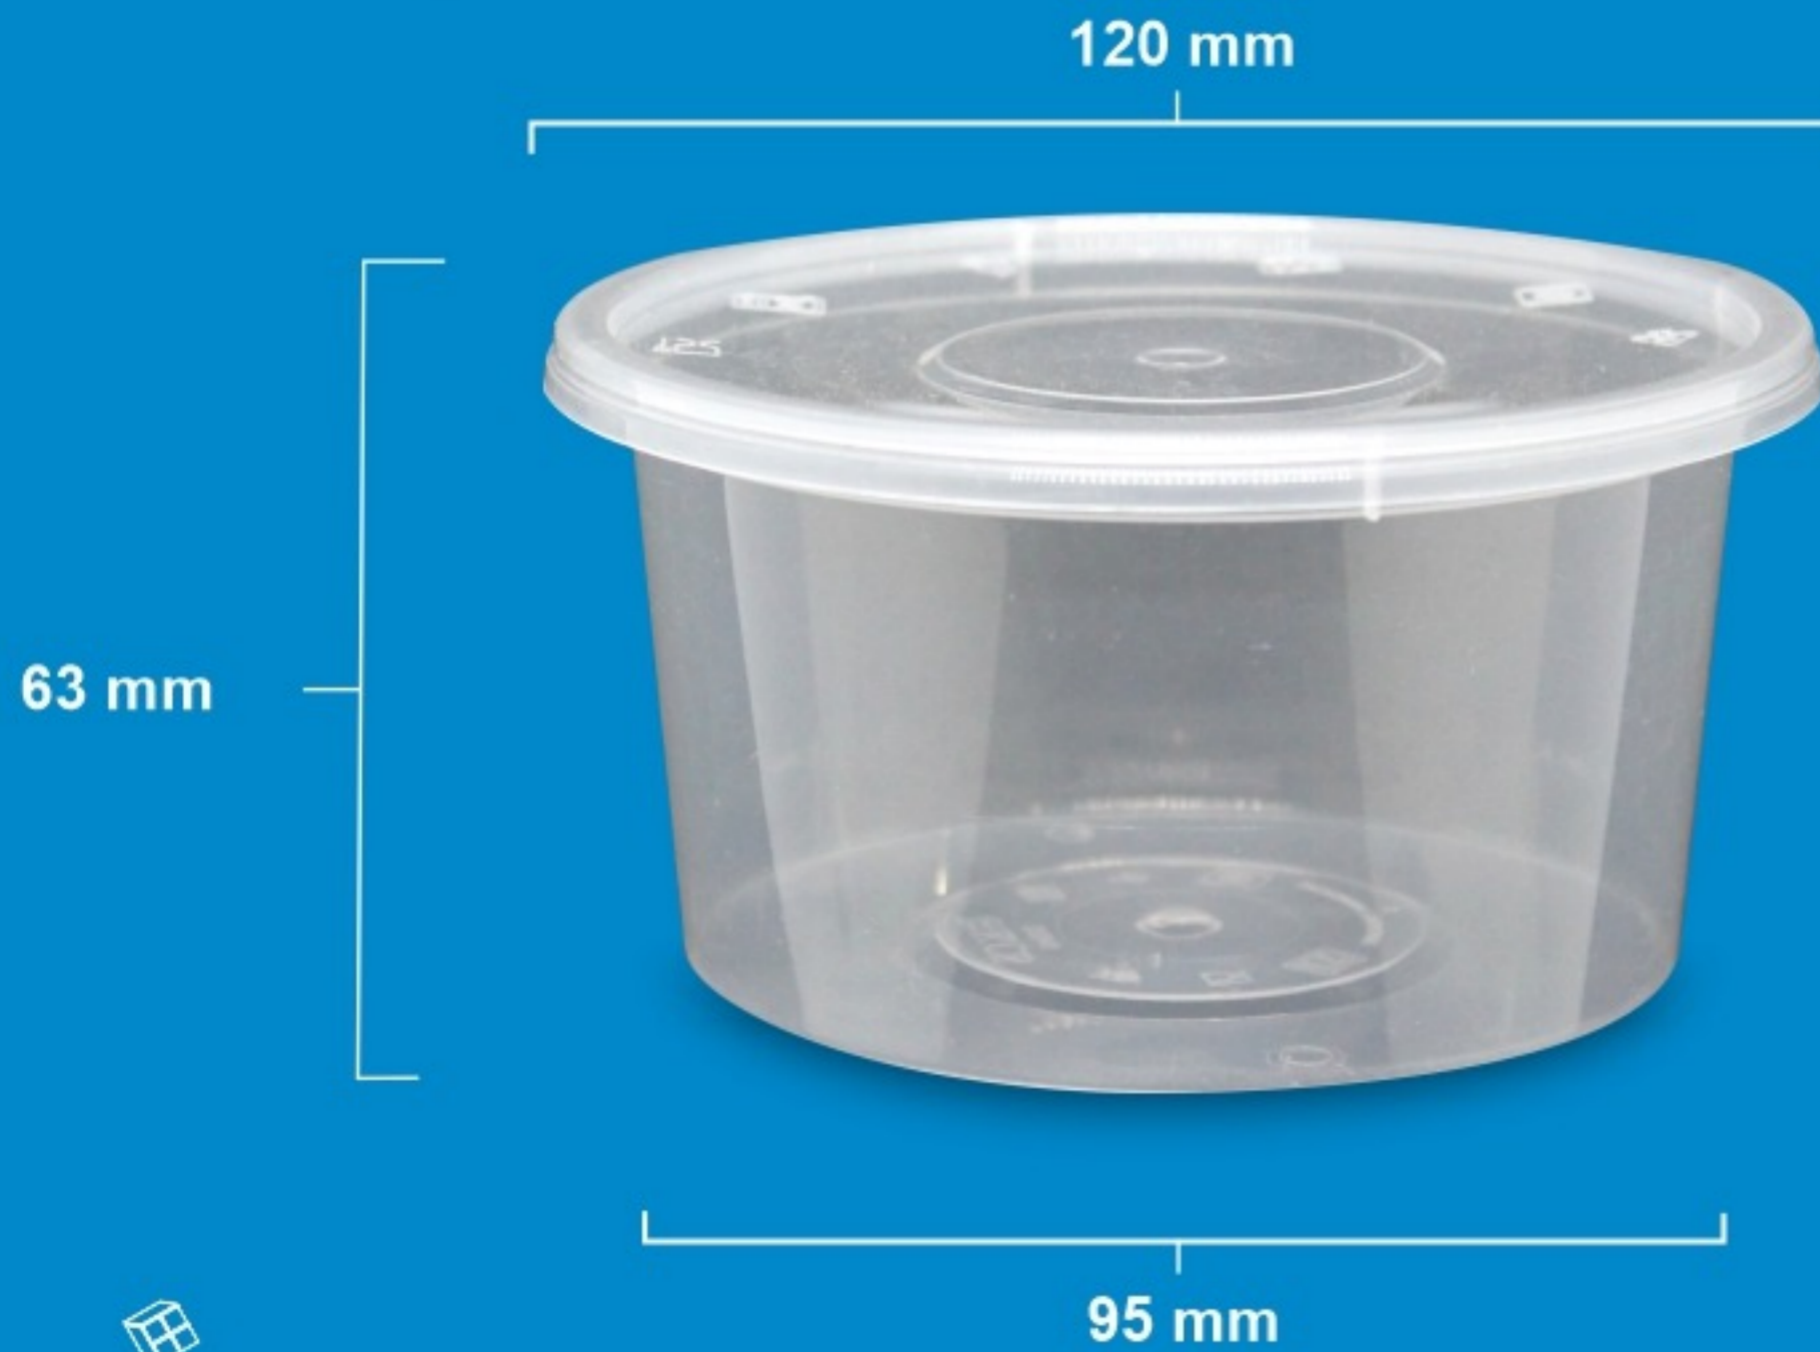

# R 300 ML

**BENING**

**PACKING :** **MATERIAL : PP**  
**25 Pcs/Pack | 500 Pcs/BOX**

 **KCS**  
our best choice

**THIN WALL**  
**FOOD CONTAINER**

**MICROWAVE OVEN SAFE**

**R 450 ML**

**BENING**

# R 650 ML

**BENING**

150 mm

53 mm

120 mm

**PACKING :**

**MATERIAL : PP**

**25 Pcs/Pack | 300 Pcs/BOX**

 **KCS**  
our best choice

**THIN WALL**  
FOOD CONTAINER

**MICROWAVE OVEN SAFE**

**R 750 ML**

**BENING**

150 mm

63 mm

120 mm