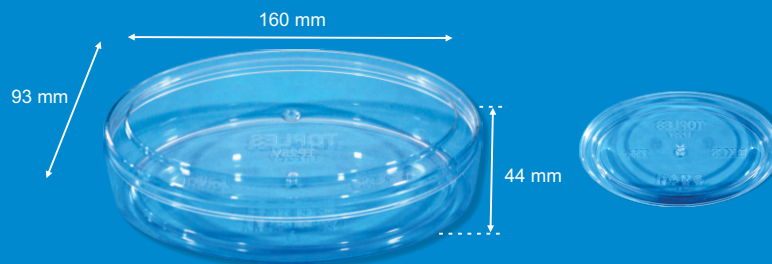

TIPE

TOPLES DAILY

Higienis ✓
Kualitas Terjamin ✓
Aman Digunakan ✓

TP 25SQ
250gr

PACKING : **MATERIAL : PS**
1 doz/ 1 lusin (12 pcs) | 1 IKAT / 10 doz (120 pcs)

TP 25V
250gr

PACKING : **MATERIAL : PS**
1 doz/ 1 lusin (12 pcs) | 1 IKAT / 10 doz (120 pcs)

TP 30RC
300gr

PACKING : **MATERIAL : PS**
1 doz/ 1 lusin (12 pcs) | 1 IKAT / 10 doz (120 pcs)