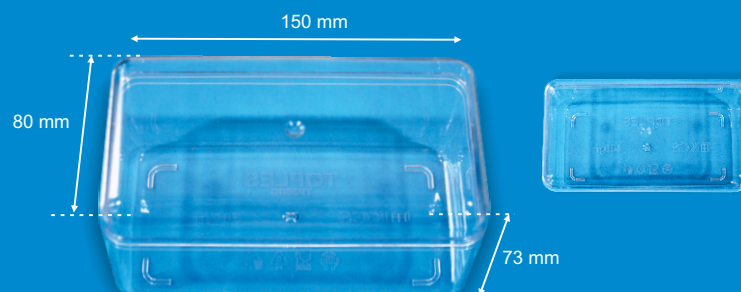

TIPE

TOPLES DAILY

Higienis ✓
Kualitas Terjamin ✓
Aman Digunakan ✓

TP 25SQ
250gr

PACKING : **MATERIAL : PS**
1 doz/ 1 lusin (12 pcs) | 1 IKAT / 10 doz (120 pcs)

TP 25V
250gr

PACKING : **MATERIAL : PS**
1 doz/ 1 lusin (12 pcs) | 1 IKAT / 10 doz (120 pcs)

TP 30RC
300gr

PACKING : **MATERIAL : PS**
1 doz/ 1 lusin (12 pcs) | 1 IKAT / 10 doz (120 pcs)