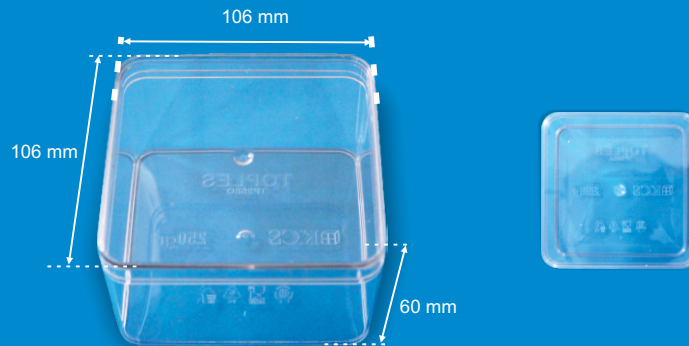

TIPE

TOPLES DAILY

Higienis ✓
Kualitas Terjamin ✓
Aman Digunakan ✓

TP 25SQ
250gr

PACKING : **MATERIAL : PS**
1 doz/ 1 lusin (12 pcs) | 1 IKAT / 10 doz (120 pcs)

TP 25V
250gr

PACKING : **MATERIAL : PS**
1 doz/ 1 lusin (12 pcs) | 1 IKAT / 10 doz (120 pcs)

TP 30RC
300gr

PACKING : **MATERIAL : PS**
1 doz/ 1 lusin (12 pcs) | 1 IKAT / 10 doz (120 pcs)