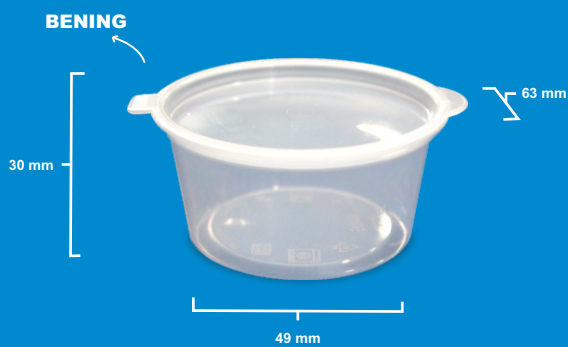

TIPE

(SC) SAUCE CUP

SC 25 ML

PACKING : 50 Pcs/Pack | 1000 Pcs/BOX
MATERIAL : PP

SC 35 ML

PACKING : 50 Pcs/Pack | 1000 Pcs/BOX
MATERIAL : PP

SC 50 ML

PACKING : 50 Pcs/Pack | 600 Pcs/BOX
MATERIAL : PP

SC 80 ML

PACKING : 50 Pcs/Pack | 600 Pcs/BOX
MATERIAL : PP