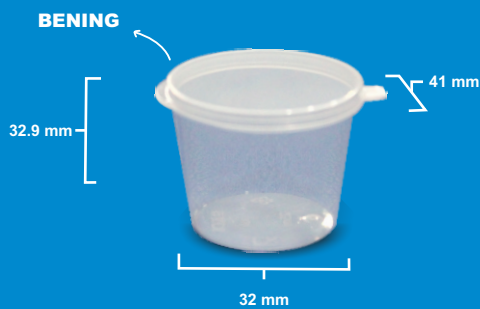

TIPE

(SC) SAUCE CUP

SC 25 ML

PACKING : 50 Pcs/Pack | 1000 Pcs/BOX
MATERIAL : PP

SC 35 ML

PACKING : 50 Pcs/Pack | 1000 Pcs/BOX
MATERIAL : PP

SC 50 ML

PACKING : 50 Pcs/Pack | 600 Pcs/BOX
MATERIAL : PP

SC 80 ML

PACKING : 50 Pcs/Pack | 600 Pcs/BOX
MATERIAL : PP