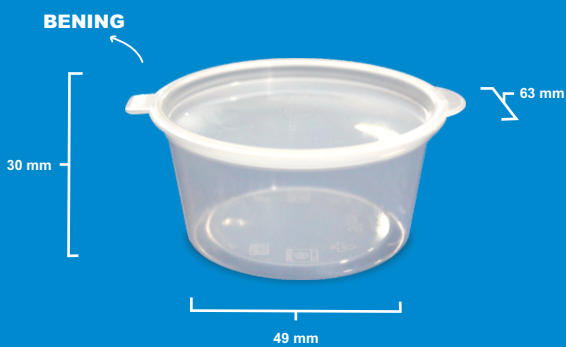

**TIPE
(SC) SAUCE CUP**

SC 25 ML

PACKING : **MATERIAL : PP**
50 Pcs/Pack | 1000 Pcs/BOX

SC 35 ML

PACKING : **MATERIAL : PP**
50 Pcs/Pack | 1000 Pcs/BOX

SC 60 ML

PACKING : **MATERIAL : PP**
50 Pcs/Pack | 600 Pcs/BOX

SC 80 ML

PACKING : **MATERIAL : PP**
50 Pcs/Pack | 600 Pcs/BOX