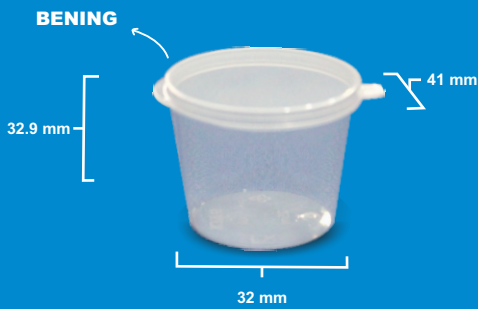

**TIPE
(SC) SAUCE CUP**

SC 25 ML

PACKING : **MATERIAL : PP**
50 Pcs/Pack | 1000 Pcs/BOX

SC 35 ML

PACKING : **MATERIAL : PP**
50 Pcs/Pack | 1000 Pcs/BOX

SC 60 ML

PACKING : **MATERIAL : PP**
50 Pcs/Pack | 600 Pcs/BOX

SC 80 ML

PACKING : **MATERIAL : PP**
50 Pcs/Pack | 600 Pcs/BOX