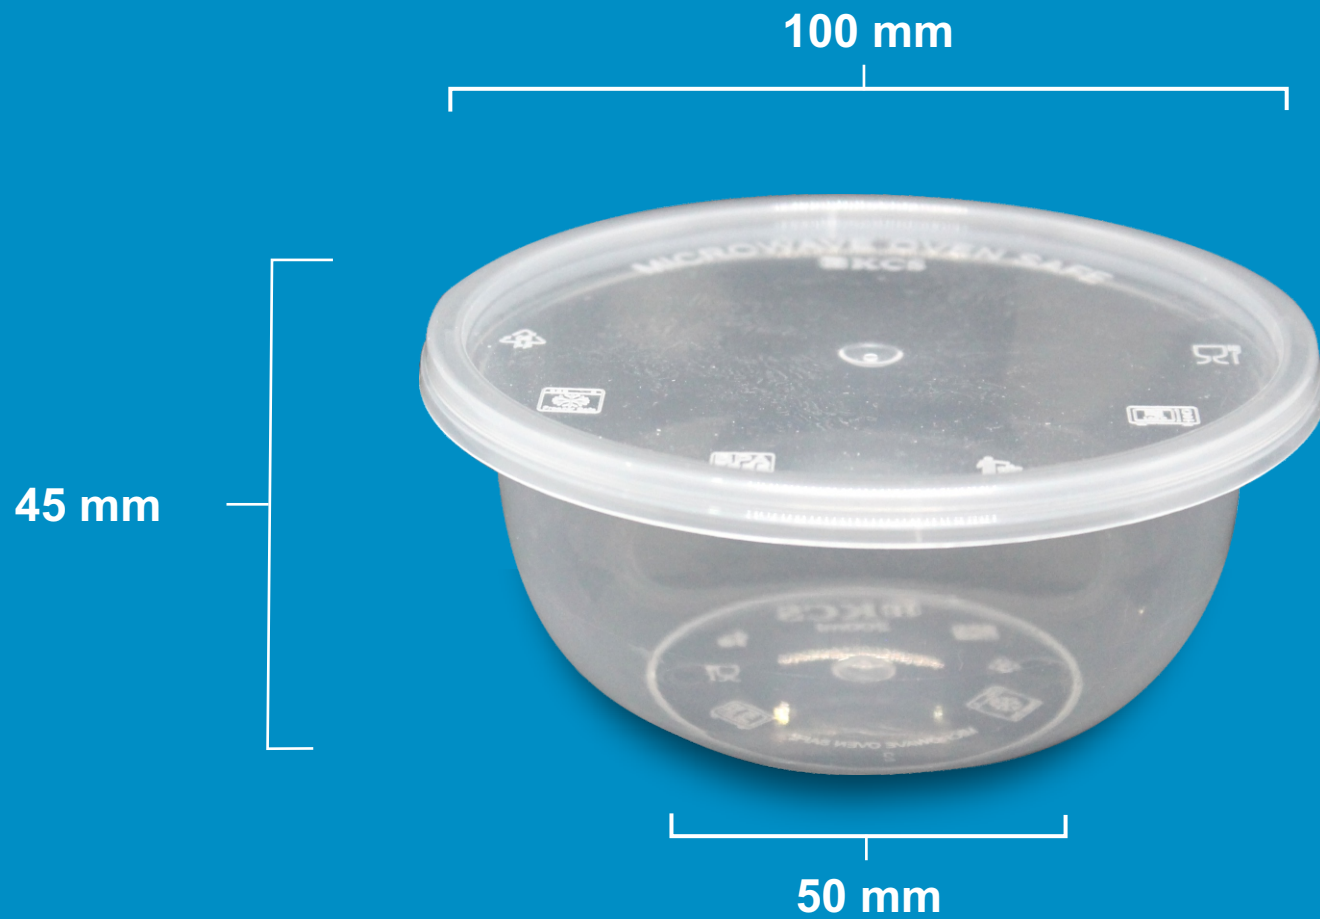

# RB 200 ML

**BENING**

**PACKING :**

**MATERIAL : PP**

**25 Pcs/Pack | 500 Pcs/BOX**