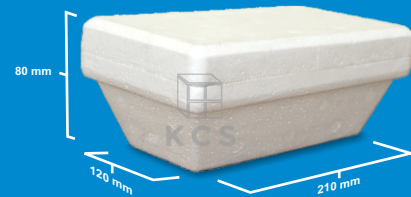

Box Wawan Besar (TL)

UKURAN LUAR	ISI / COLLY
PANJANG : 400 mm LEBAR : 250 mm TINGGI : 300 mm	30

Box Wawan Kecil (TL)

UKURAN LUAR	ISI / COLLY
PANJANG : 250 mm LEBAR : 200 mm TINGGI : 310 mm	30

Box Bandeng

UKURAN LUAR	ISI / COLLY
PANJANG : 370 mm LEBAR : 108 mm TINGGI : 78 mm	60

Box J-Cool

UKURAN LUAR	ISI / COLLY
PANJANG : 210 mm LEBAR : 120 mm TINGGI : 80 mm	100

Box SERI A

UKURAN LUAR	ISI / COLLY
PANJANG : 670 mm LEBAR : 385 mm TINGGI : 240 mm	25

Box SSLI

UKURAN LUAR	ISI / COLLY
PANJANG : 265 mm LEBAR : 205 mm TINGGI : 110 mm	50