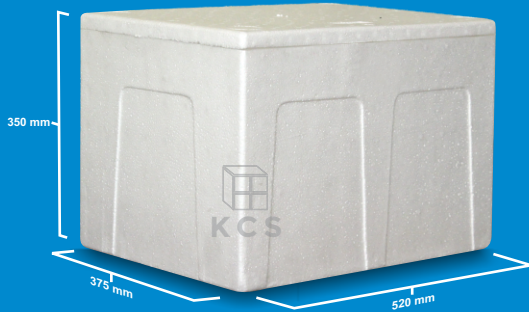

Box 35

UKURAN LUAR		ISI / COLLY
PANJANG	: 520 mm	33
LEBAR	: 375 mm	
TINGGI	: 350 mm	

Box 30 Kg

UKURAN LUAR		ISI / COLLY
PANJANG	: 385 mm	30
LEBAR	: 300 mm	
TINGGI	: 335 mm	

Box 10 Kg

UKURAN LUAR		ISI / COLLY
PANJANG	: 520 mm	28
LEBAR	: 355 mm	
TINGGI	: 180 mm	

Box 5 Kg

UKURAN LUAR		ISI / COLLY
PANJANG	: 380 mm	60
LEBAR	: 255 mm	
TINGGI	: 165 mm	

Box Tanggung

UKURAN LUAR		ISI / COLLY
PANJANG	: 335 mm	30
LEBAR	: 245 mm	
TINGGI	: 300 mm	